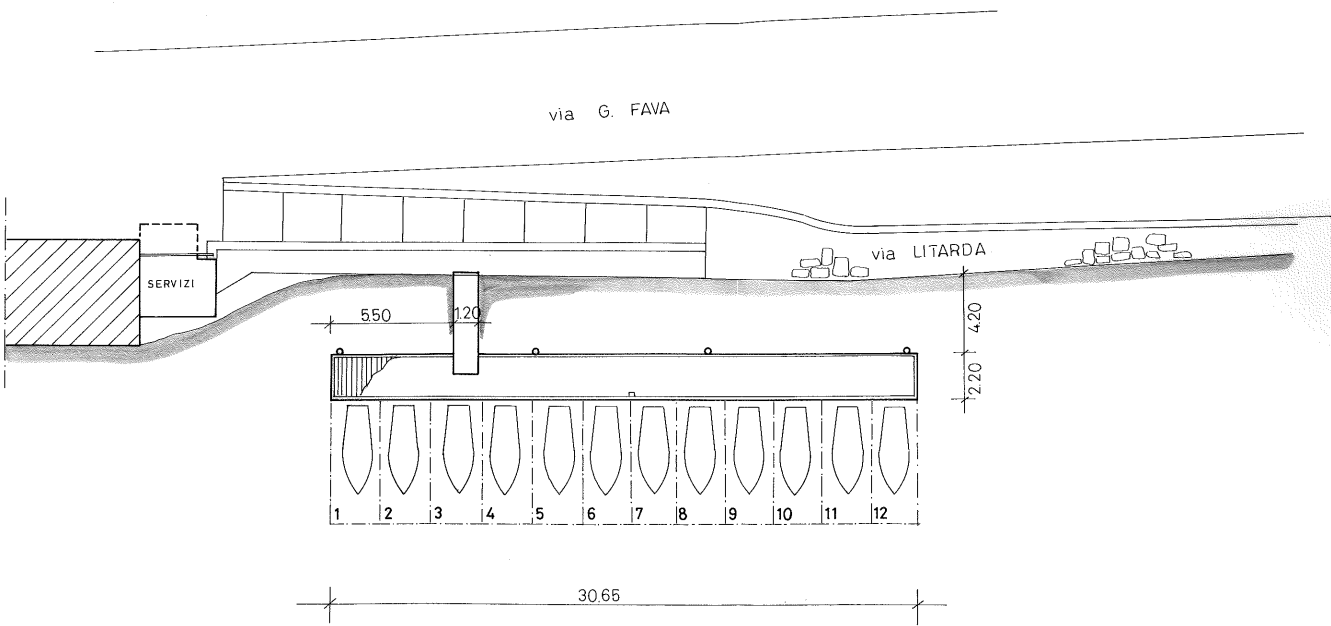

ZONA "VILLA OBLO"
planimetria 1:200
Dicembre 2000

via G. FAVA

via LITARDA

LAGO d'ORTA

1220 1260

24.70

ZONA "DARSENA NEGRI"
planimetria - 1:200
Dicembre 2000

LAGO d' ORTA