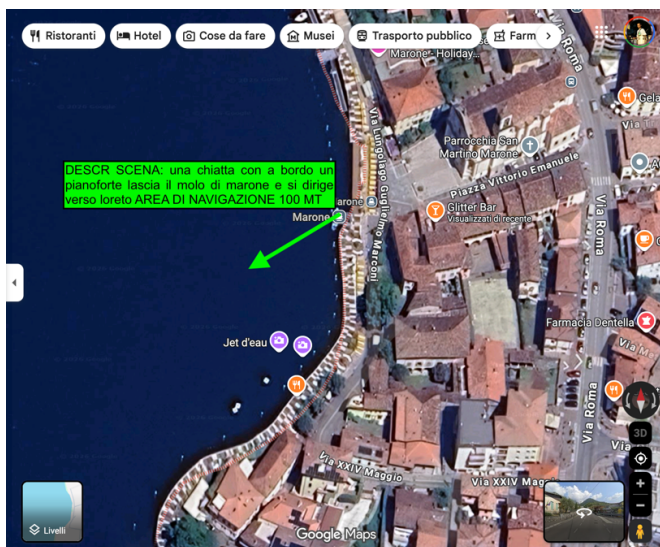

Roma, 23 aprile 2026

Spett.le

AUTORITÀ DI BACINO LACUALE DEI LAGHI D'ISEO, ENDINE E MORO

OGGETTO: Integrazione alla richiesta di Manifestazione “Riprese Cinematografiche film Positano”

Egr. Sig.ri,

con la presente, la scrivente Wildside srl richiede una integrazione alla domanda presentata via pec dall'indirizzo wildsidesrl@pec.it alle ore 09.47 del 23 marzo 2026

Alla sopra citata domanda per Manifestazione si richiede di aggiungere la seguente scena che prevede che “UNA CHIATTA CON A BORDO UN PIANOFORTE SI ALLONTANI DAL PORTO DI MARONE”

DATA: 29 MAGGIO 2026

ORARI INDICATIVI: n° 2 h di riprese compresi tra le 08.00 e le 19.00

PALNIMETRIA: