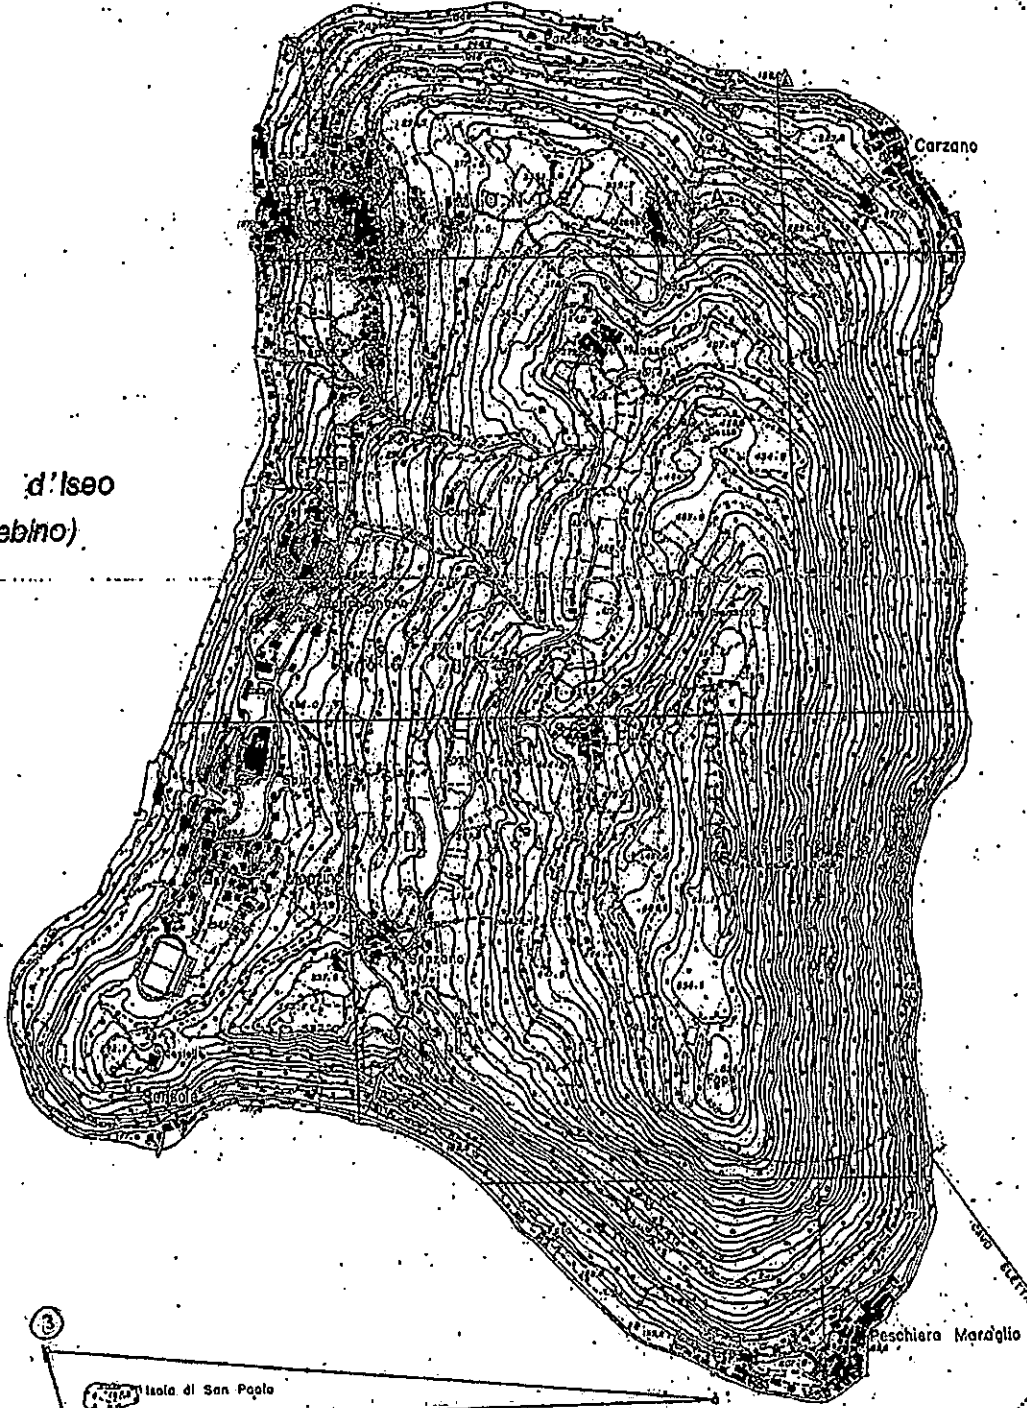

Allegato B

COORDINATE GEOGRAFICHE:

- 1) 45.69321 - 10.08727
- 2) 45.69245 - 10.07013
- 3) 45.69399 - 10.08961

EVENTO  
DEL 11/8/24

Lago d'Iseo  
(Sebino)

SCALA 1:40000

SCALA 1:10.000