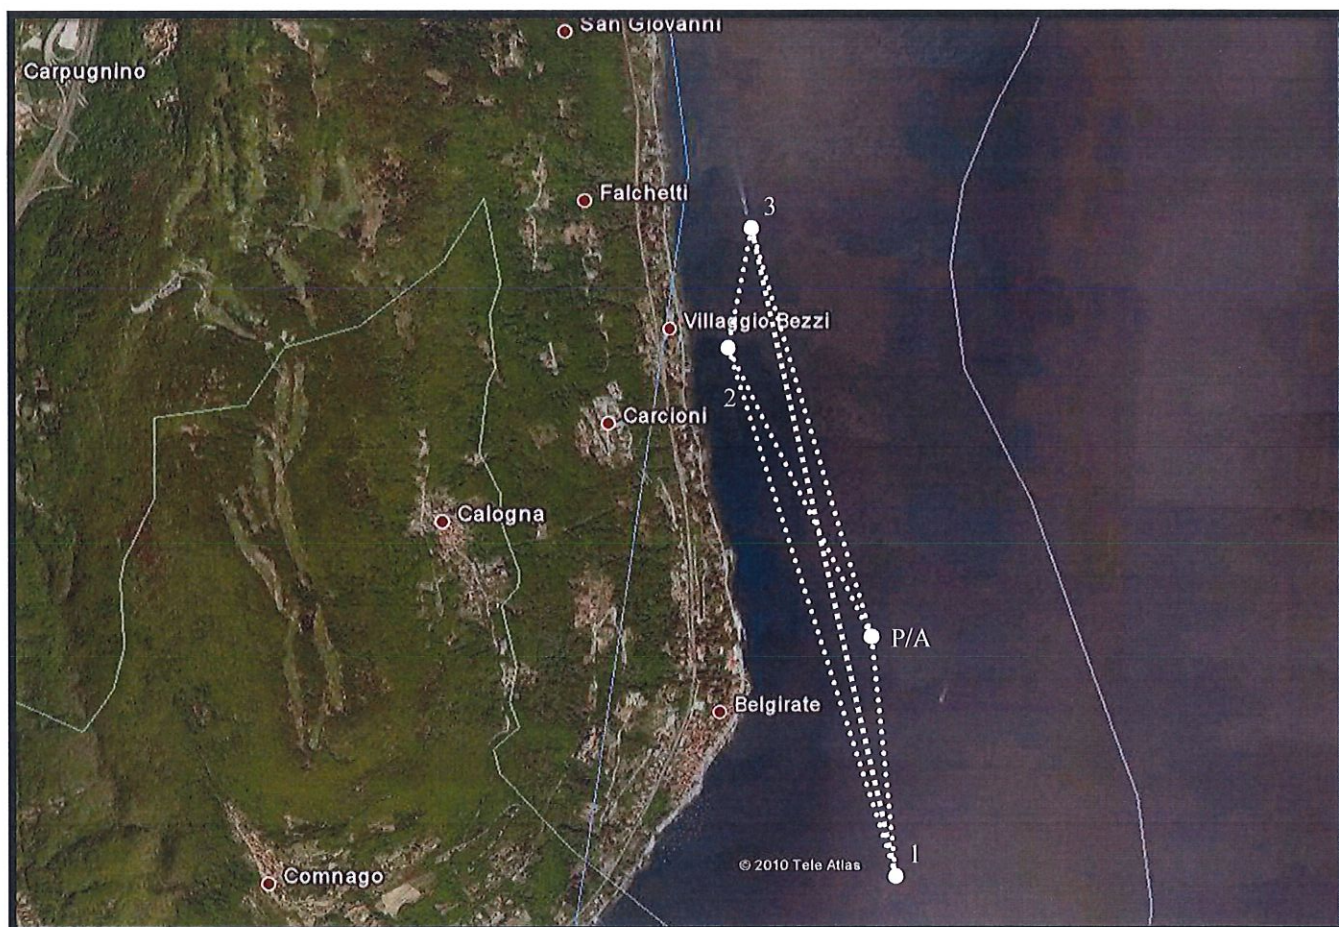

COMUNE DI BELGIRATE

COMUNE DI LESA

COMUNE DI MEINA

UNIONE DI COMUNI COLLINARI DEL VERGANTE BELGIRATE – LESA – MEINA

GESTIONE ASSOCIATA DEMANIO BASSO LAGO MAGGIORE

Sede Uffici: Piazza Carabelli n. 5 – 28040 MEINA (NO) - Tel. 0322.669091 – Fax 0322.660612

Sede Legale: Via Portici n. 2 - 28040 LESA (NO)

info@demaniobassolagomaggiore.it - unionevergante@mailcertificata.net

AVVISO AI NAVIGANTI

SI AVVISA CHE, IN OTTEMPERANZA A QUANTO DISPOSTO DALLA DETERMINAZIONE N. 55 DEL 17.02.2022 IN OCCASIONE DELLA RADUNO VELICO DENOMINATO "L'INVERNA A BELGIRATE" INDETTO PER IL GIORNO 20 FEBBRAIO 2022 DALLE ORE 10.00 ALLE ORE 14.00 CIRCA, SULLE ACQUE DEL LAGO MAGGIORE ANTISTANTI IL COMUNE DI BELGIRATE E' DISPOSTA LA CAUTA NAVIGAZIONE, PUBBLICA E PRIVATA, A MOTORE E NON, FATTE SALVE LE IMBARCAZIONI DIRETTAMENTE INTERESSATE DALLA MANIFESTAZIONE E QUELLE PREPOSTE ALL'ASSISTENZA E SOCCORSO ALLA MEDESIMA

**Il Responsabile del Servizio
Geom. Renato MELONE**

Per informazioni il martedì e giovedì dalle 10,00 alle 13,00