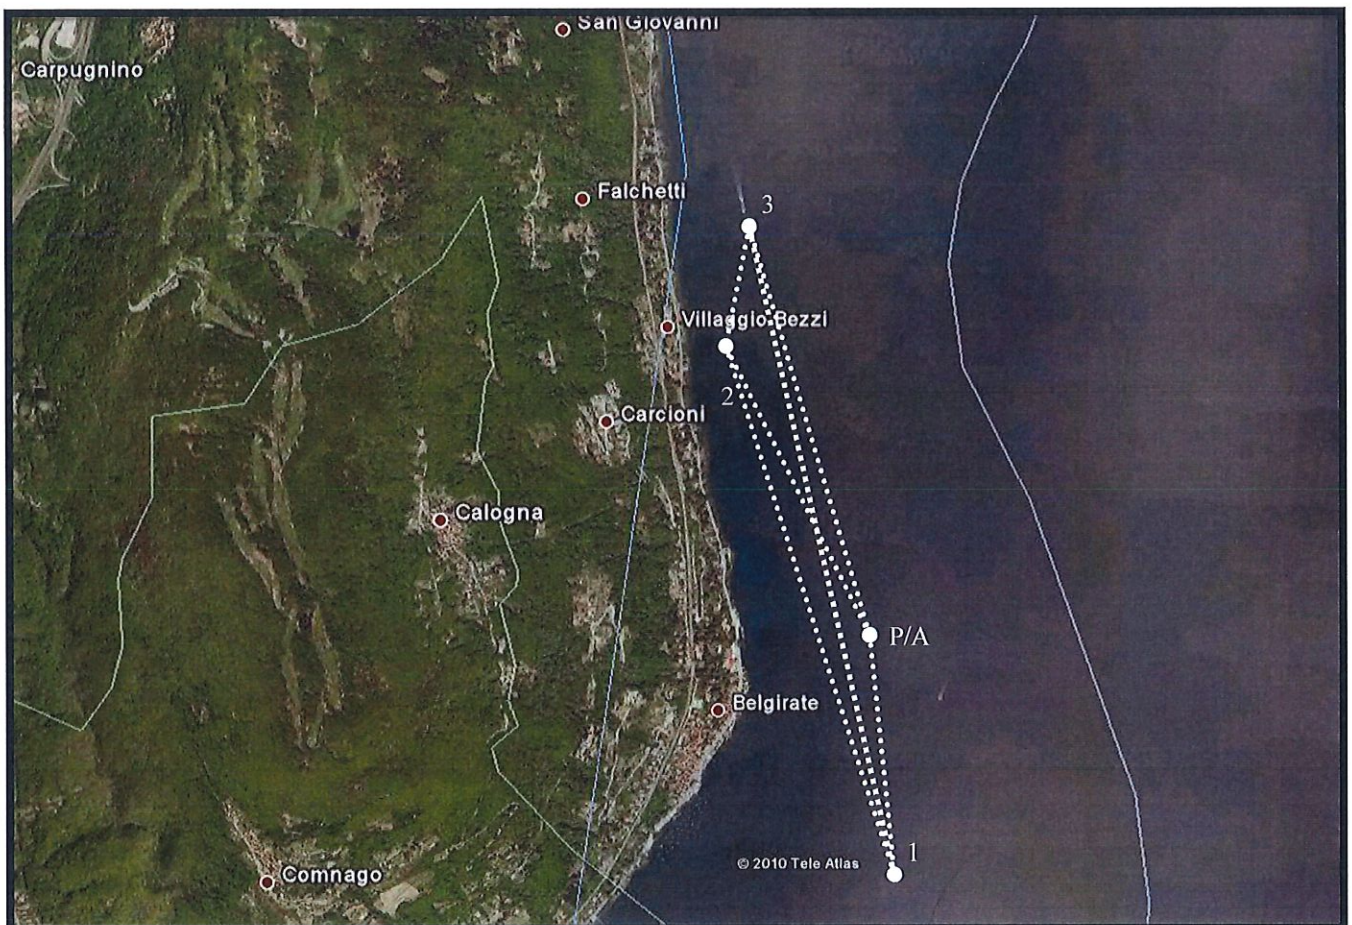

COMUNE DI BELGIRATE

COMUNE DI LESA

COMUNE DI MEINA

UNIONE DI COMUNI COLLINARI DEL VERGANTE BELGIRATE – LESA – MEINA

GESTIONE ASSOCIATA DEMANIO BASSO LAGO MAGGIORE

Sede Uffici: Piazza Carabelli n. 5 – 28046 MEINA (NO) - Tel. 0322.669091 – Fax 0322.660612

Sede Legale: Via Portici n. 2 - 28040 LESA (NO)

info@demaniobassolagomaggiore.it - unionevergante@mailcertificata.net

AVVISO AI NAVIGANTI

SI AVVISA CHE, IN OTTEMPERANZA A QUANTO DISPOSTO DALLA DETERMINAZIONE N. 430 DEL 21.09.2022 IN OCCASIONE DELLA REGATA VELICA DENOMINATA "CAMICIE ROSSE GARIBALDINE" INDETTA PER IL GIORNO 9 OTTOBRE 2022 DALLE ORE 9.00 ALLE ORE 13 CIRCA, CON EVENTUALE RECUPERO IL GIORNO 16 OTTOBRE 2022 DALLE ORE 9.00 ALLE ORE 13.00 CIRCA, SULLE ACQUE DEL LAGO MAGGIORE ANTISTANTI IL COMUNE DI BELGIRATE E' DISPOSTA LA CAUTA NAVIGAZIONE, PUBBLICA E PRIVATA, A MOTORE E NON, FATTE SALVE LE IMBARCAZIONI DIRETTAMENTE INTERESSATE DALLA MANIFESTAZIONE E QUELLE PREPOSTE ALL'ASSISTENZA E SOCCORSO ALLA MEDESIMA.

IL RESPONSABILE DEL SERVIZIO
Geom. Renato MELONE

Per informazioni il martedì e giovedì dalle 10,00 alle 13,00