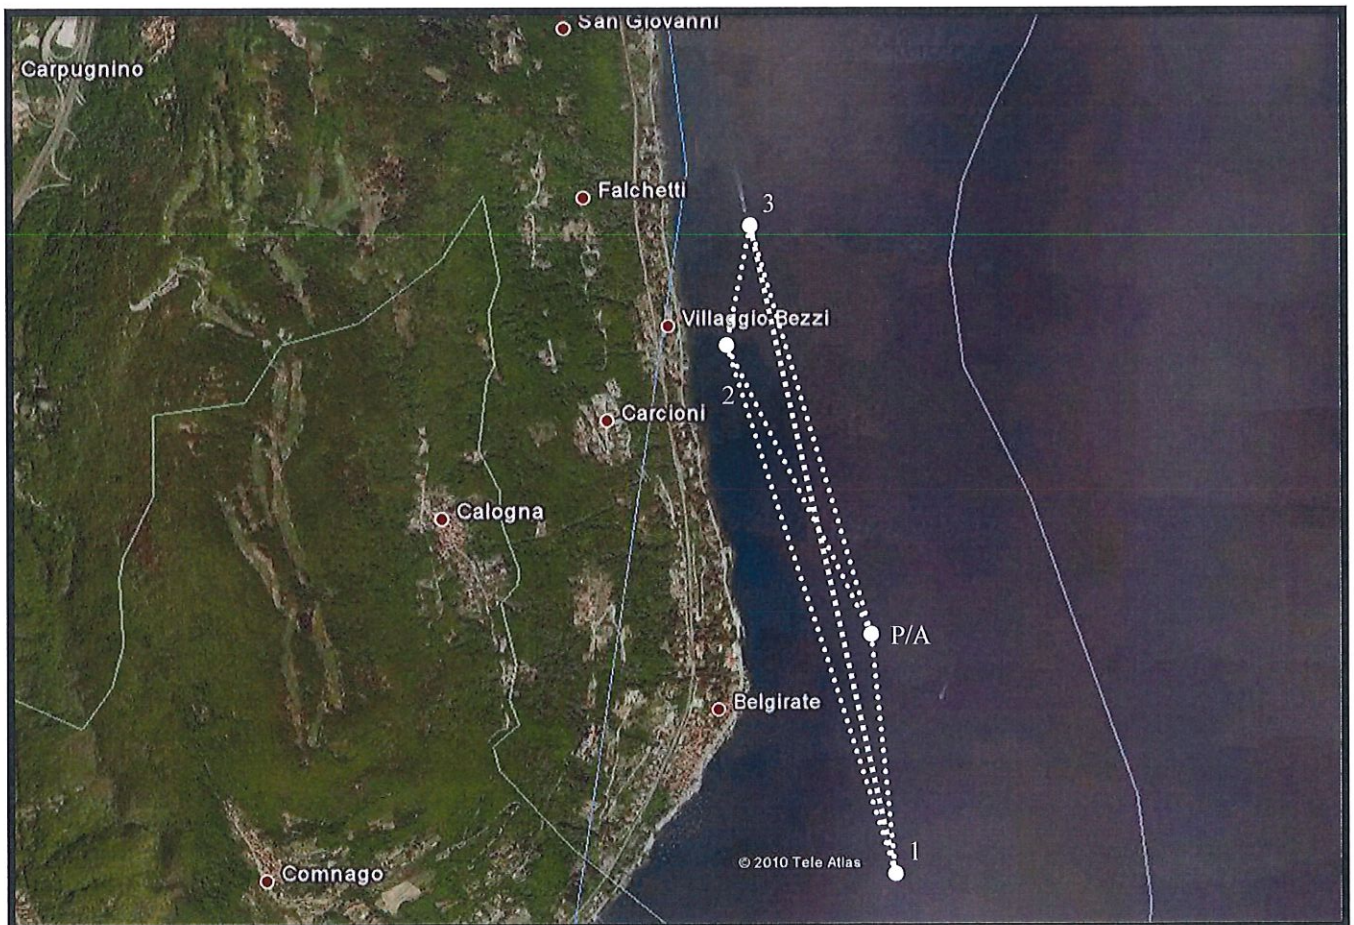

COMUNE DI BELGIRATE

COMUNE DI LESA

COMUNE DI MEINA

UNIONE DI COMUNI COLLINARI DEL VERGANTE BELGIRATE – LESA – MEINA

GESTIONE ASSOCIATA DEMANIO BASSO LAGO MAGGIORE

Sede Uffici: Piazza Carabelli n. 5 – 28040 MEINA (NO) - Tel. 0322.669091 – Fax 0322.660612

Sede Legale: Via Portici n. 2 - 28040 LESA (NO)

info@demaniobassolagomaggiore.it - unionevergante@mailcertificata.net

AVVISO AI NAVIGANTI

SI AVVISA CHE, IN OTTEMPERANZA A QUANTO DISPOSTO DALLA DETERMINAZIONE N. 493 DEL 29.09.2021 IN OCCASIONE DELLA RADUNO VELICO DENOMINATO "L'INVERNA A BELGIRATE" INDETTO PER I GIORNI 7 NOVEMBRE 2021, 5 DICEMBRE 2021 E 16 GENNAIO 2022 DALLE ORE 10.00 ALLE ORE 14.00 CIRCA, CON EVENTUALE RECUPERO IL GIORNO 30 GENNAIO 2022 DALLE ORE 10.00 ALLE ORE 14.00 CIRCA, SULLE ACQUE DEL LAGO MAGGIORE ANTISTANTI IL COMUNE DI BELGIRATE E' DISPOSTA LA CAUTA NAVIGAZIONE, PUBBLICA E PRIVATA, A MOTORE E NON, FATTE SALVE LE IMBARCAZIONI DIRETTAMENTE INTERESSATE DALLA MANIFESTAZIONE E QUELLE PREPOSTE ALL'ASSISTENZA E SOCCORSO ALLA MEDESIMA

**Il Responsabile del Servizio
Geom. Renato MELONE**

Per informazioni il martedì e giovedì dalle 10,00 alle 13,00