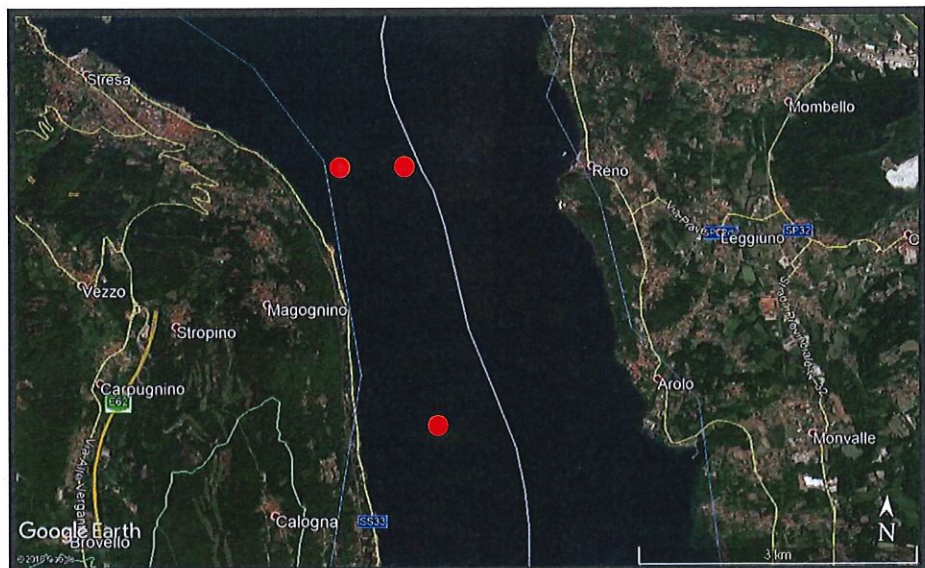

Il Responsabile del Servizio
Geom. Renato MELONE

Per informazioni il martedì e giovedì dalle 10,00 alle 13,00