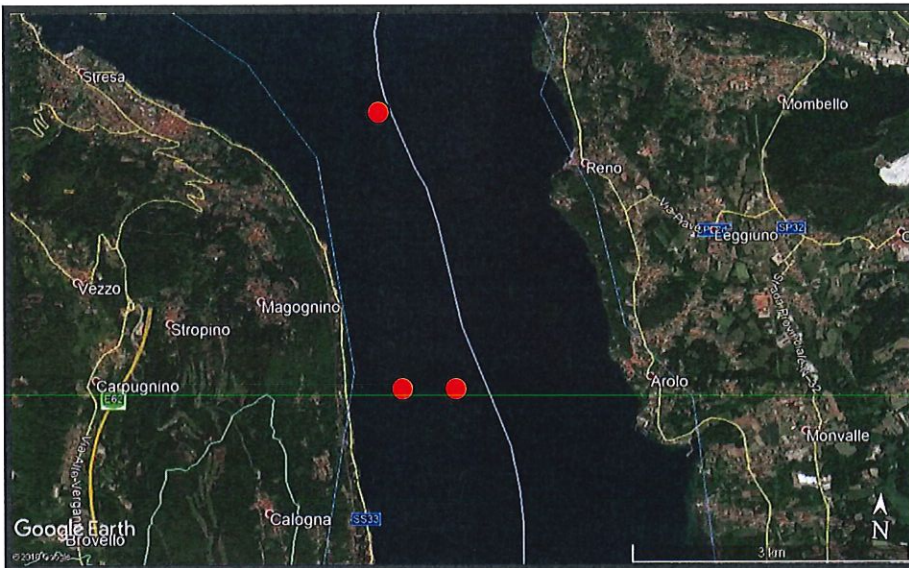

COMUNE DI BELGIRATE

COMUNE DI LESA

COMUNE DI MEINA

UNIONE DI COMUNI COLLINARI DEL VERGANTE BELGIRATE – LESA – MEINA

GESTIONE ASSOCIATA DEMANIO BASSO LAGO MAGGIORE

Sede Uffici: Piazza Carabelli n. 5 – 28046 MEINA (NO) - Tel. 0322.669091 – Fax 0322.660612

Sede Legale: Via Portici n. 2 - 28040 LESA (NO)

info@demaniobassolagomaggiore.it - unionevergante@mailcertificata.net

AVVISO AI NAVIGANTI

SI AVVISA CHE, IN OTTEMPERANZA A QUANTO DISPOSTO DALLA DETERMINAZIONE N. 337 DEL 23/04/2019, IN OCCASIONE DELLO SVOLGIMENTO DELLA REGATA VELICA INDETTA PER IL GIORNO 4 MAGGIO 2019 DALLE ORE 12.00 ALLE ORE 19.00 CIRCA, SULLE ACQUE DEL LAGO MAGGIORE ANTISTANTI IL COMUNE DI BELGIRATE, E' DISPOSTA LA CAUTA NAVIGAZIONE, PUBBLICA E PRIVATA, A MOTORE E NON, FATTE SALVE LE IMBARCAZIONI DIRETTAMENTE INTERESSATE DALLA MANIFESTAZIONE E QUELLE PREPOSTE ALL'ASSISTENZA E SOCCORSO ALLA MEDESIMA.

VENTO DA NORD
(TRAMONTANA)

VENTO DA SUD
(INVERNA)

Il Responsabile del Servizio
Geom. Renato MELONE

Per informazioni il martedì e giovedì dalle 10,00 alle 13,00