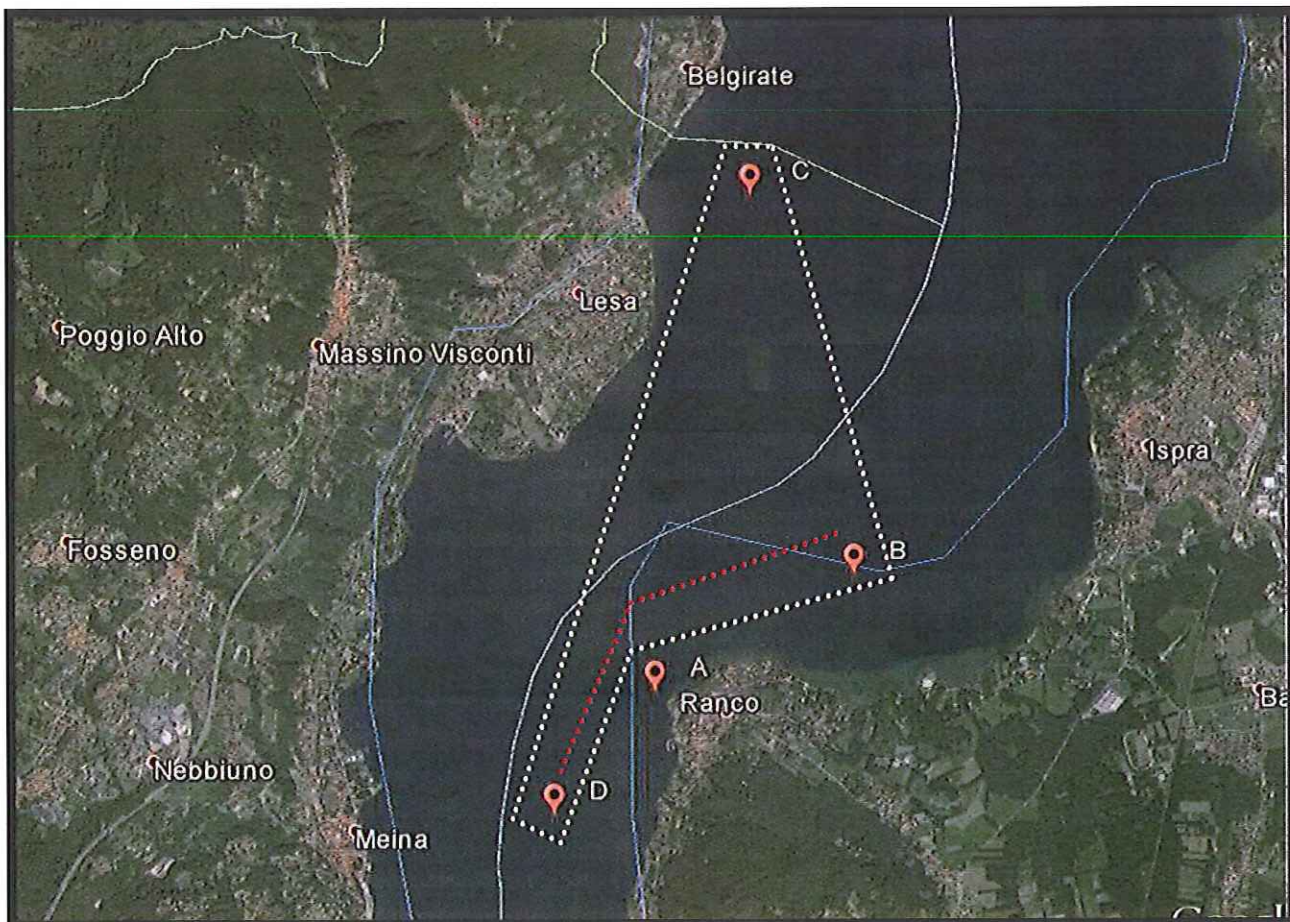

COMUNE DI BELGIRATE

COMUNE DI LESA

COMUNE DI MEINA

UNIONE DI COMUNI COLLINARI DEL VERGANTE BELGIRATE – LESA – MEINA

GESTIONE ASSOCIATA DEMANIO BASSO LAGO MAGGIORE

Sede Uffici: Piazza Carabelli n. 5 – 28046 MEINA (NO) - Tel. 0322.669092 – Fax 0322.660612

Sede Legale: Via Portici n. 2 - 28040 LESA (NO)

info@demaniobassolagomaggiore.it

AVVISO AI NAVIGANTI

SI AVVISA CHE, IN OTTEMPERANZA A QUANTO DISPOSTO DALLA DETERMINAZIONE N. 159 DEL 9/03/2016, IN OCCASIONE DELLO SVOLGIMENTO DEL RADUNO VELICO INDETTO PER IL GIORNO 21 MAGGIO 2016 DALLE ORE 13.00 ALLE ORE 16.30 CIRCA, CON EVENTUALE RECUPERO IL GIORNO 28 MAGGIO 2016 DALLE ORE 13.00 ALLE ORE 16.30 CIRCA SULLE ACQUE DEL LAGO MAGGIORE ANTISTANTI IL COMUNE DI LESA, E' DISPOSTA LA CAUTA NAVIGAZIONE, PUBBLICA E PRIVATA, A MOTORE E NON, FATTE SALVE LE IMBARCAZIONI DIRETTAMENTE INTERESSATE DALLA MANIFESTAZIONE E QUELLE PREPOSTE ALL'ASSISTENZA E SOCCORSO ALLA MEDESIMA.