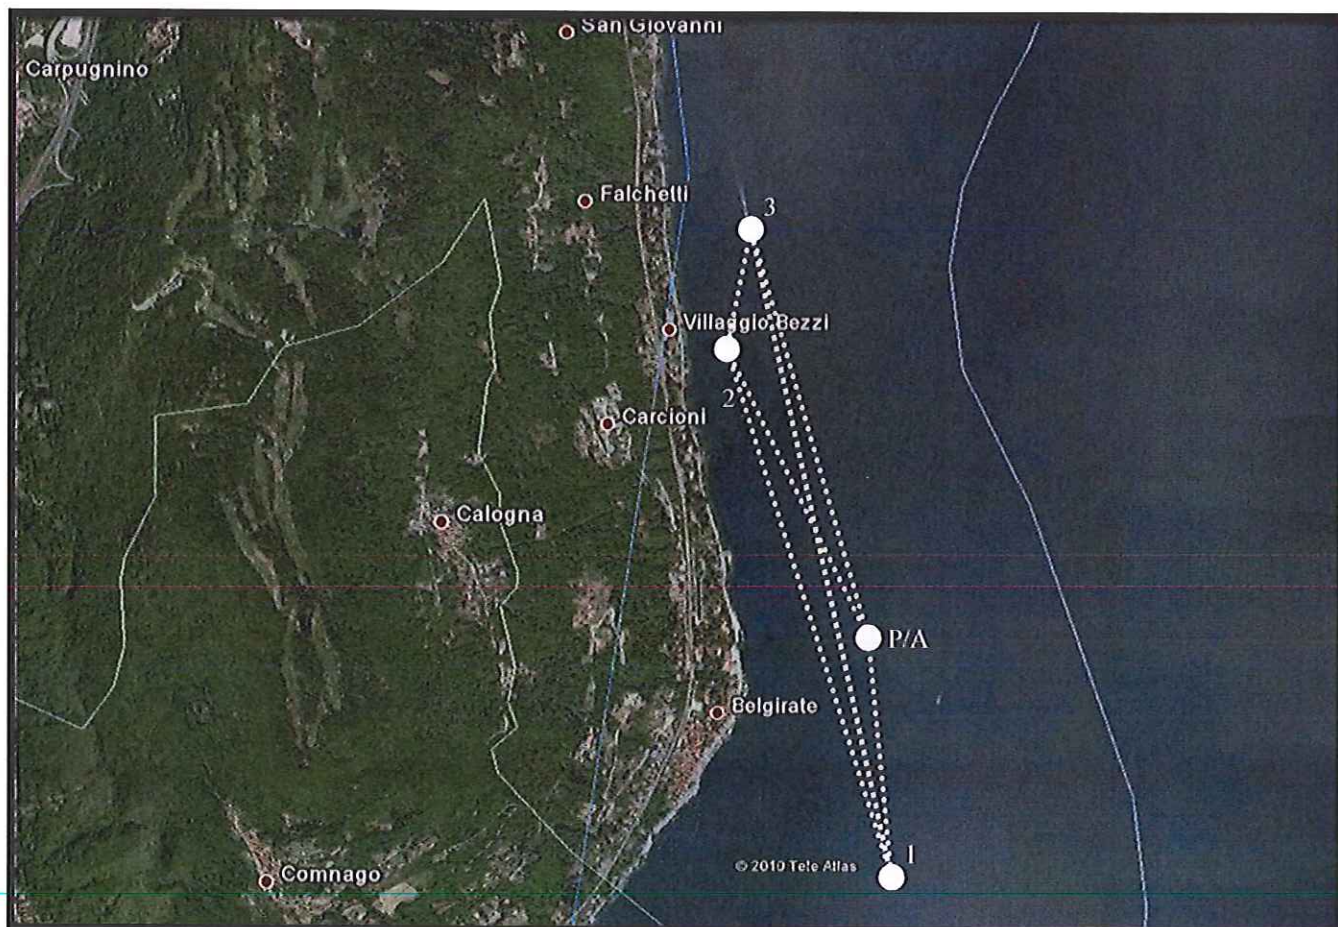

COMUNE DI BELGIRATE

COMUNE DI LESA

COMUNE DI MEINA

UNIONE DI COMUNI COLLINARI DEL VERGANTE BELGIRATE – LESA – MEINA

GESTIONE ASSOCIATA DEMANIO BASSO LAGO MAGGIORE

Sede Uffici: Piazza Carabelli n. 5 – 28040 MEINA (NO) - Tel. 0322.669092 – Fax 0322.660612

Sede Legale: Via Portici n. 2 - 28040 LESA (NO)

info@demaniobassolagomaggiore.it

AVVISO AI NAVIGANTI

SI AVVISA CHE, IN OTTEMPERANZA A QUANTO DISPOSTO DALLA DETERMINAZIONE N. 668 DEL 22/09/2016 IN OCCASIONE DELLA RADUNO VELICO DENOMINATO "L'INVERNA A BELGIRATE" INDETTO PER I GIORNI 6 NOVEMBRE 2016, 4 DICEMBRE 2016 E 15 GENNAIO 2017 DALLE ORE 11.00 ALLE ORE 15.30 CIRCA, CON EVENTUALE RECUPERO IL GIORNO 22 GENNAIO 2017 DALLE ORE 11.00 ALLE ORE 15.00 CIRCA, SULLE ACQUE DEL LAGO MAGGIORE ANTISTANTI IL COMUNE DI BELGIRATE E' DISPOSTA LA CAUTA NAVIGAZIONE, PUBBLICA E PRIVATA, A MOTORE E NON, SECONDO L'ALLEGATA PLANIMETRIA.