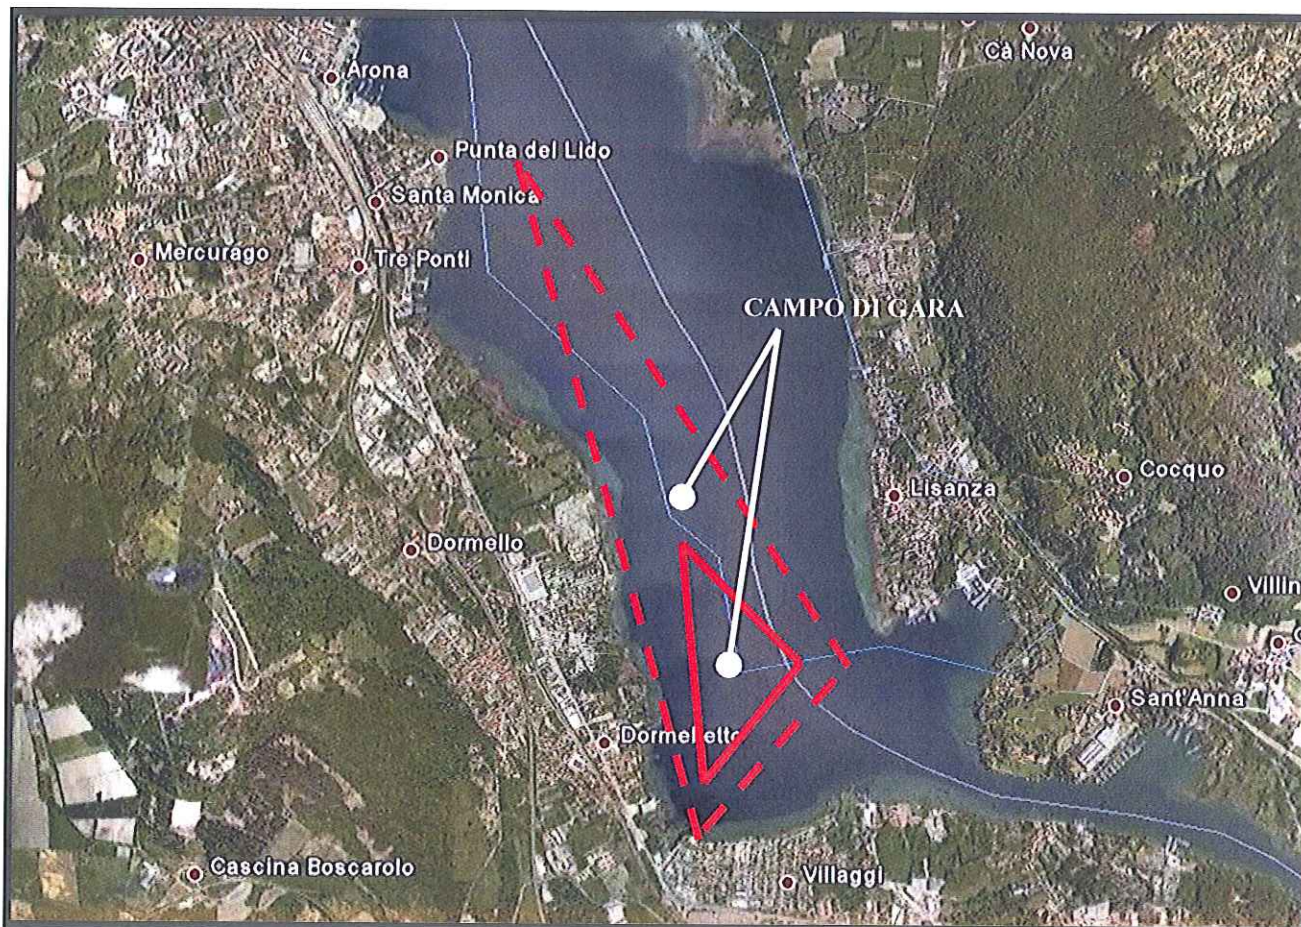

## AVVISO AI NAVIGANTI

SI AVVISA CHE, IN OTTEMPERANZA A QUANTO DISPOSTO DALLA DETERMINAZIONE N. 232 DEL 2.07.2013 IN OCCASIONE DELLO SVOLGIMENTO DEL RADUNO VELICO INDETTO PER IL GIORNO 14 SETTEMBRE 2013 DALLE ORE 14.30 ALLE ORE 19.00 CIRCA, CON EVENTUALE RECUPERO IL GIORNO 21 SETTEMBRE 2013 DALLE ORE 14.30 ALLE ORE 19.00 CIRCA, SULLE ACQUE DEL LAGO MAGGIORE ANTISTANTI I COMUNI DI ARONA, DORMELLETTO E CASTELLETTO TICINO, E' DISPOSTA LA CAUTA NAVIGAZIONE, PUBBLICA E PRIVATA, A MOTORE E NON, FATTE SALVE LE IMBARCAZIONI DIRETTAMENTE INTERESSATE DALLA MANIFESTAZIONE E QUELLE PREPOSTE ALL'ASSISTENZA E SOCCORSO ALLA MEDESIMA.