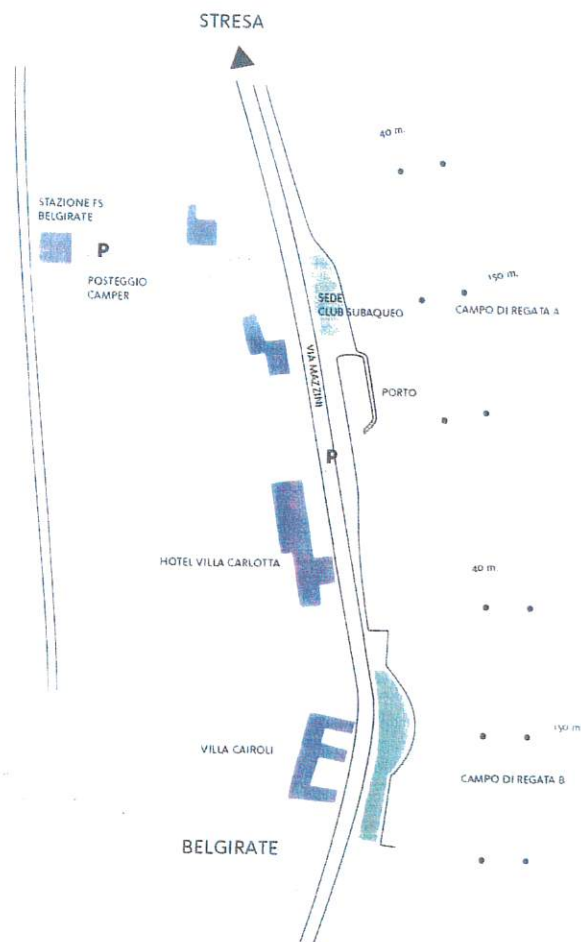

COMUNE DI BELGIRATE

COMUNE DI LESA

COMUNE DI MEINA

UNIONE DI COMUNI COLLINARI DEL VERGANTE BELGIRATE – LESA – MEINA

GESTIONE ASSOCIATA DEMANIO BASSO LAGO MAGGIORE

Sede Uffici: Piazza Carabelli n. 5 – 28046 MEINA (NO) - Tel. 0322.669091 – Fax 0322.660612

Sede Legale: Via Portici n. 2 - 28040 LESA (NO)

info@demaniobassolagomaggiore.it - unionevergante@mailcertificata.net

AVVISO AI NAVIGANTI

SI AVVISA CHE, IN OTTEMPERANZA A QUANTO DISPOSTO DALLA DETERMINAZIONE N. 230 DEL 23.05.2024 IN OCCASIONE DELLA MANIFESTAZIONE "REGATA NAZIONALE MODELVELA CLASSE IOM" PREVISTA PER I GIORNI 22 E 23 GIUGNO 2024 DALLE ORE 9,00 ALLE ORE 18,00, SULLE ACQUE DEL LAGO MAGGIORE ANTISTANTI IL COMUNE DI BELGIRATE, E' DISPOSTA LA CAUTA NAVIGAZIONE, PUBBLICA E PRIVATA, A MOTORE E NON, FATTE SALVE LE IMBARCAZIONI DIRETTAMENTE INTERESSATE DALLA MANIFESTAZIONE E QUELLE PREPOSTE ALL'ASSISTENZA E SOCCORSO ALLA MEDESIMA, SECONDO L'ALLEGATA PLANIMETRIA.

Responsabile del Servizio
Geom. Renato MELONE

Per informazioni il martedì e giovedì dalle 10,00 alle 13,00