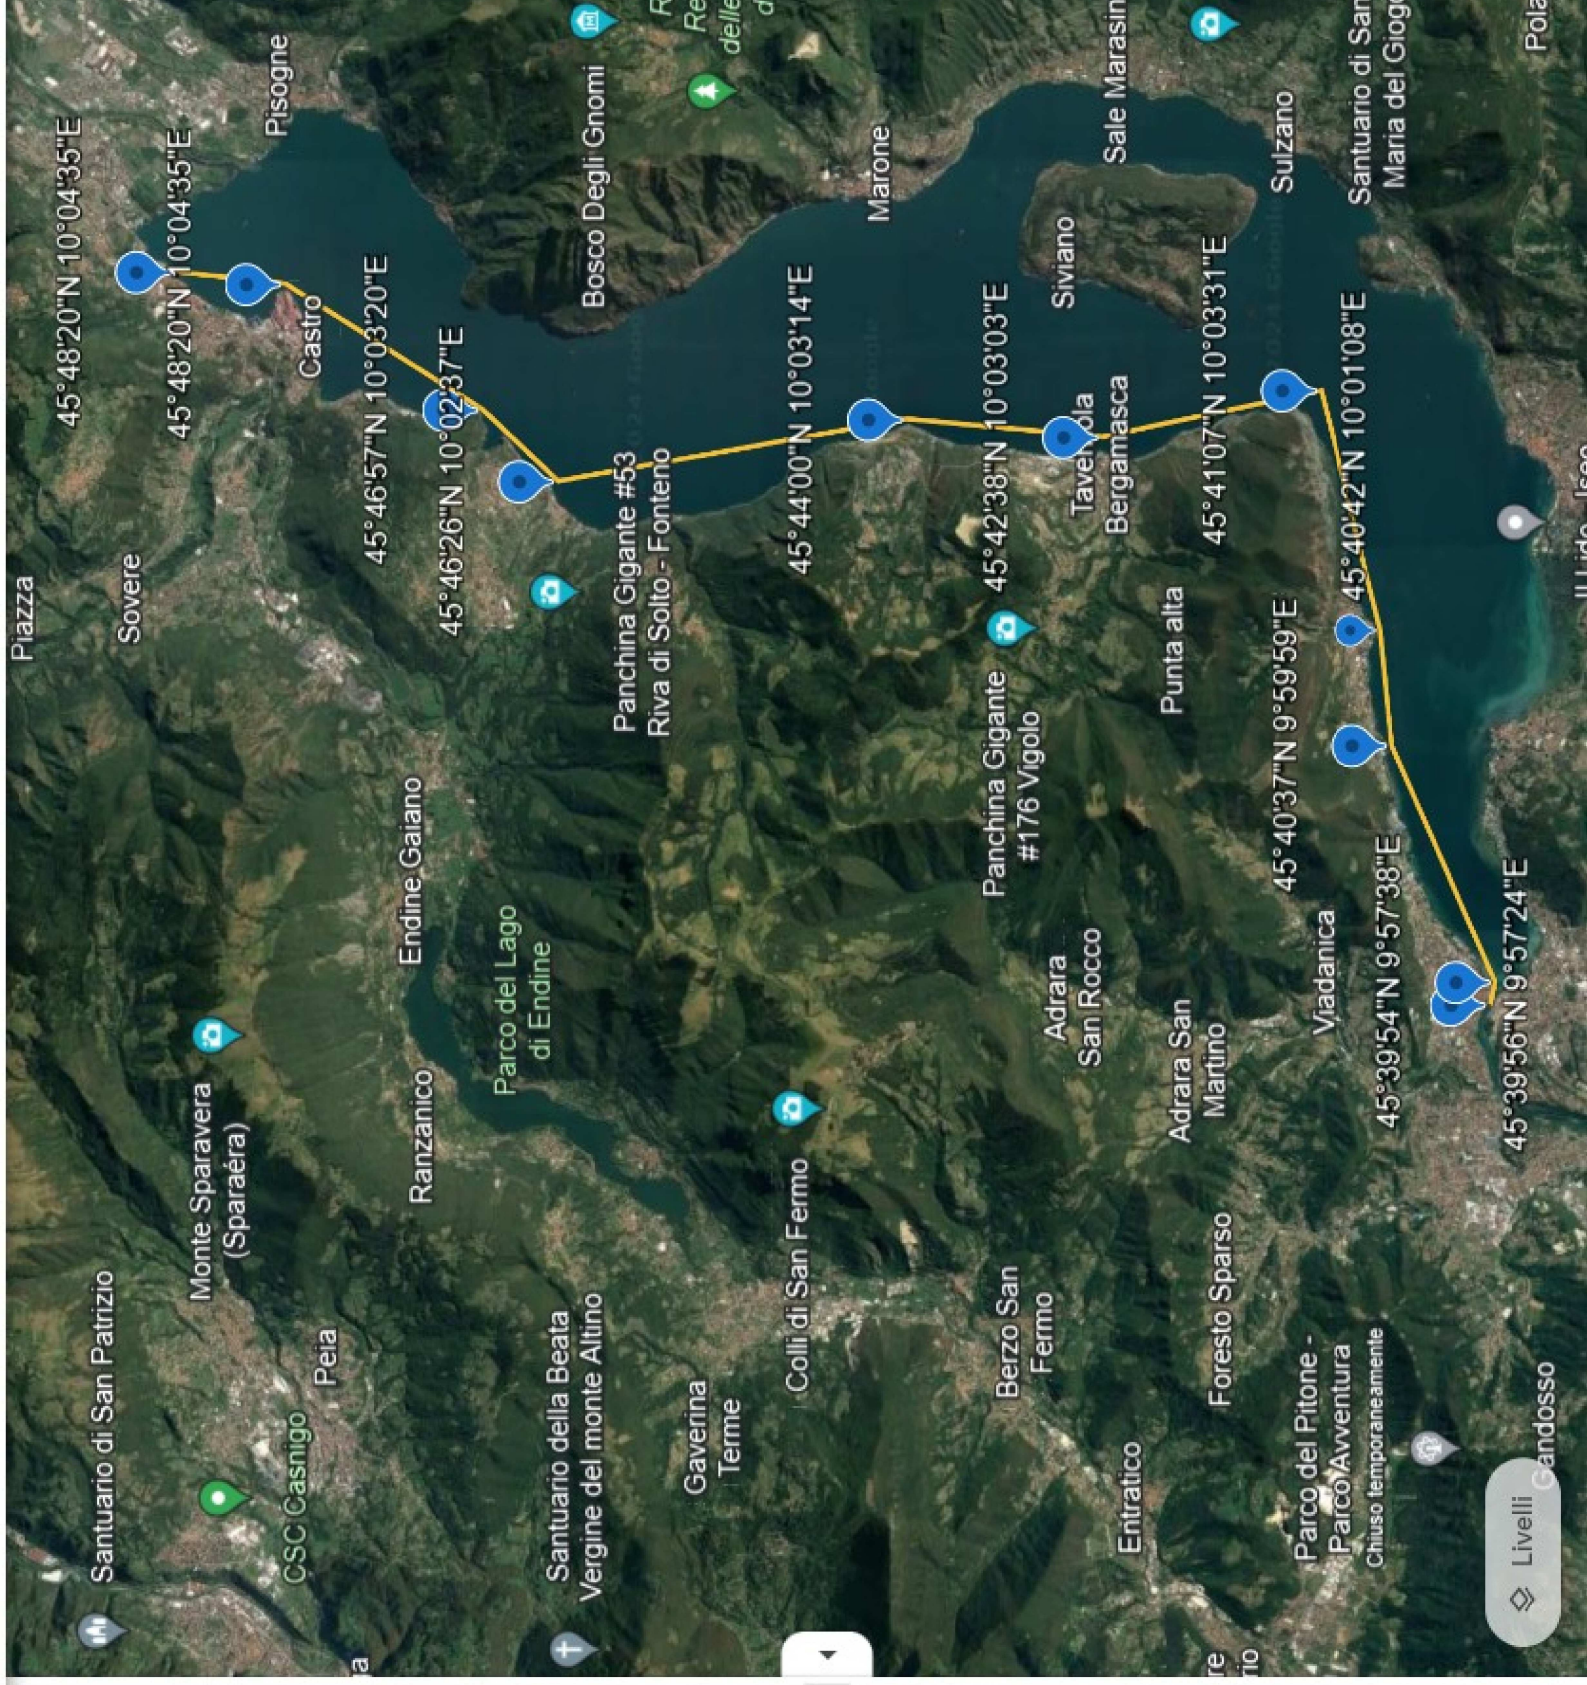

Torna all'elenco

Ricarica

Senza titolo

Emanuele Andreotti

Salvato su Google Drive

sarnico-lovere

45°39'56"N 9°57'24"E

45°39'54"N 9°57'38"E

45°40'37"N 9°59'59"E

45°40'42"N 10°01'08"E

45°41'07"N 10°03'31"E

45°42'38"N 10°03'03"E

45°44'00"N 10°03'14"E

45°46'26"N 10°02'37"E

45°46'57"N 10°03'20"E

45°48'20"N 10°04'35"E

45°48'20"N 10°04'35"E

Livelli Gando