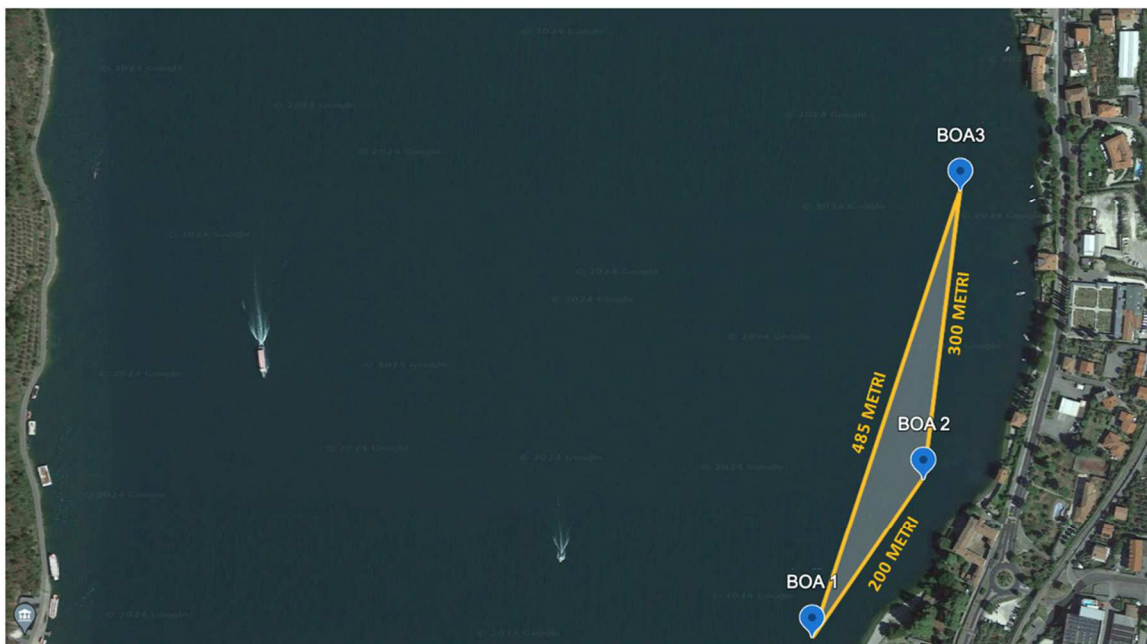

MARONE 23 GIUGNO

BOA 1	45°43'55" N	10°05'28" E	DISTANZA DALLA COSTA	50 METRI
BOA 2	45°43'57" N	10°05'25" E	DISTANZA DALLA COSTA	50 METRI
BOA 3	45°44'01" N	10°05'12" E	DISTANZA DALLA COSTA	100 METRI
BOA 4	45°43'56" N	10°05'24" E	DISTANZA DALLA COSTA	287 METRI
BOA 5	45°43'50" N	10°05'12" E	DISTANZA DALLA COSTA	400 METRI

PILZONE 12 MAGGIO

BOA 1	45°40'32" N	10°04'30" E
BOA 2	45°40'29" N	10°04'28" E
BOA 3	45°40'32" N	10°04'11" E
BOA 4	45°40'35" N	10°04'12" E

DISTANZA DALLA COSTA	50 METRI
DISTANZA DALLA COSTA	50 METRI
DISTANZA DALLA COSTA	450 METRI
DISTANZA DALLA COSTA	450 METRI

PISOGNE 14 APRILE

BOA 1	45°48'16" N	10°06'10" E	DISTANZA DALLA COSTA	50 METRI
BOA 2	45°48'18" N	10°06'10" E	DISTANZA DALLA COSTA	95 METRI
BOA 3	45°48'24" N	10°05'45" E	DISTANZA DALLA COSTA	176 METRI

SALE MARASINO 19 MAGGIO

BOA 1	45°43'19" N	10°06'23" E
BOA 2	45°42'24" N	10°06'28" E
BOA 3	45°42'34" N	10°06'30" E

DISTANZA DALLA COSTA	50 METRI
DISTANZA DALLA COSTA	50 METRI
DISTANZA DALLA COSTA	75 METRI