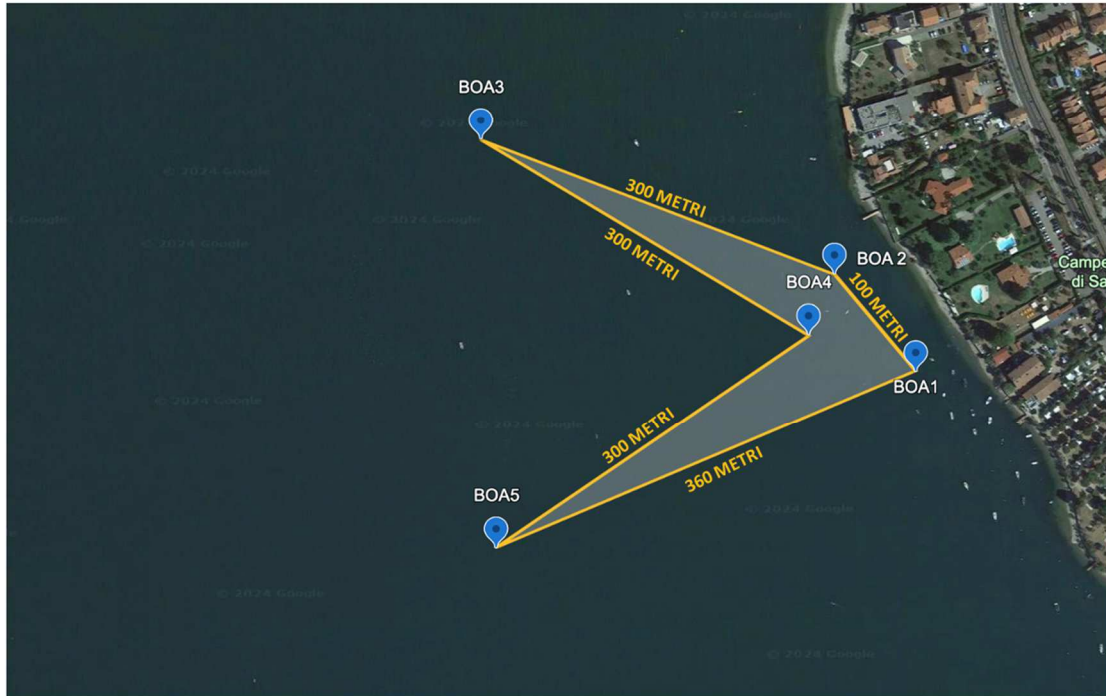

LOVERE 9 GIUGNO

BOA 1	45°48'36" N	10°04'18" E
BOA 2	45°48'39" N	10°04'20" E
BOA 3	45°42'34" N	10°06'30" E
BOA 4	45°48'37" N	10°04'23" E
BOA 5	45°48'34" N	10°04'25" E

DISTANZA DALLA COSTA	50 METRI
DISTANZA DALLA COSTA	50 METRI
DISTANZA DALLA COSTA	211 METRI
DISTANZA DALLA COSTA	142 METRI
DISTANZA DALLA COSTA	213 METRI

MARONE 23 GIUGNO

BOA 1	45°43'55" N	10°05'28" E	DISTANZA DALLA COSTA	50 METRI
BOA 2	45°43'57" N	10°05'25" E	DISTANZA DALLA COSTA	50 METRI
BOA 3	45°44'01" N	10°05'12" E	DISTANZA DALLA COSTA	100 METRI
BOA 4	45°43'56" N	10°05'24" E	DISTANZA DALLA COSTA	287 METRI
BOA 5	45°43'50" N	10°05'12" E	DISTANZA DALLA COSTA	400 METRI

PISOGNE 14 APRILE

BOA 1	45°48'16" N	10°06'10" E	DISTANZA DALLA COSTA	50 METRI
BOA 2	45°48'18" N	10°06'10" E	DISTANZA DALLA COSTA	95 METRI
BOA 3	45°48'24" N	10°05'45" E	DISTANZA DALLA COSTA	176 METRI

SALE MARASINO 19 MAGGIO

BOA 1	45°43'19" N	10°06'23" E
BOA 2	45°42'24" N	10°06'28" E
BOA 3	45°42'34" N	10°06'30" E

DISTANZA DALLA COSTA	50 METRI
DISTANZA DALLA COSTA	50 METRI
DISTANZA DALLA COSTA	75 METRI