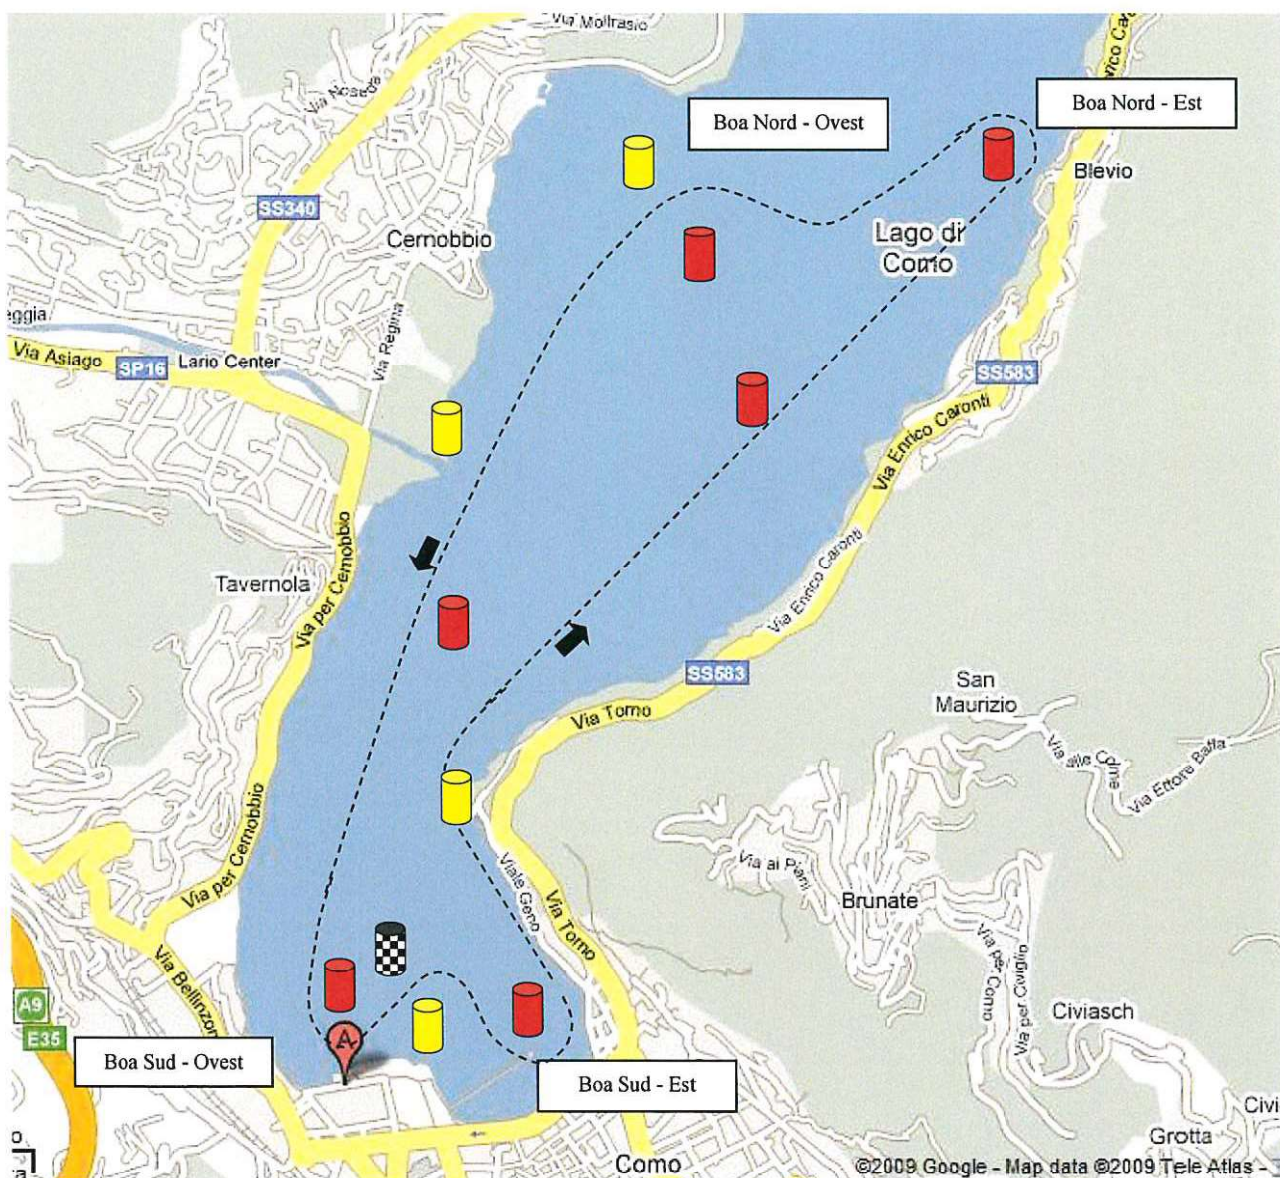

Yacht Club Como M.I.La. – C.V.C.

73^a Centomiglia del Lario
Trofeo Villa D'Este
Campionato Mondiale Endurance GR. B
Campionato Mondiale Off-Shore Class V2
Como 14-15-16 ottobre 2022

PERCORSO DI GARA

RIFERIMENTI

Boa Nord – Ovest altezza basso fondale foce breggia

Lat. Nord 45° - 49.560'

Long. Est 9° - 04.776'

Boa Nord – Est Blevio località Girola

Lat. Nord 45° - 50.001'

Long. Est 9° - 05.869'

Boa Sud – Ovest fine passeggiata Villa Olmo

Lat. Nord 45° - 48.985'

Long. Est 9° - 04.187'

Boa Sud – Est inizio passeggiata Villa Geno

Lat. Nord 45° - 48.953'

Long. Est 9° - 04.849'

Y. C. M. V.

73^a Centomiglia del Lario

Como 14-15-16 ottobre 2022

PERCORSO PROVE

CAMPO PROVE